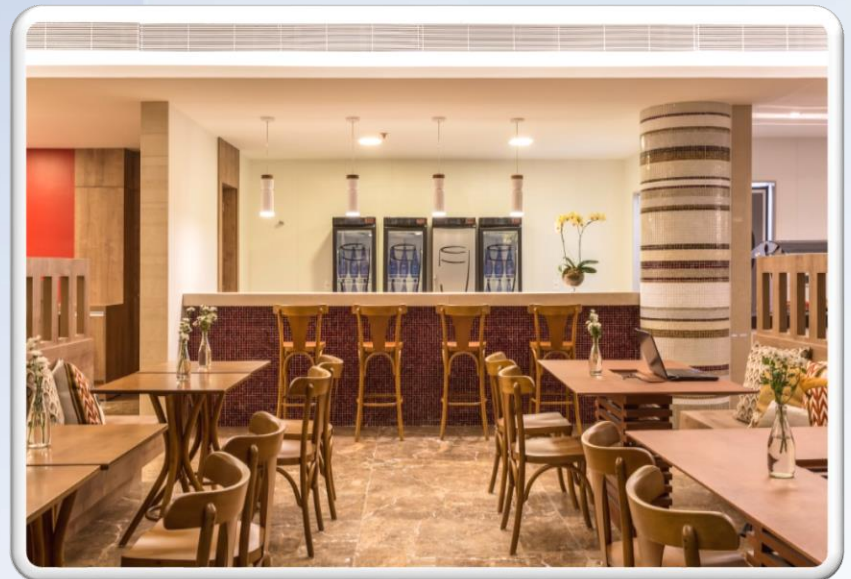

Serviço e Facilidades do Hotel