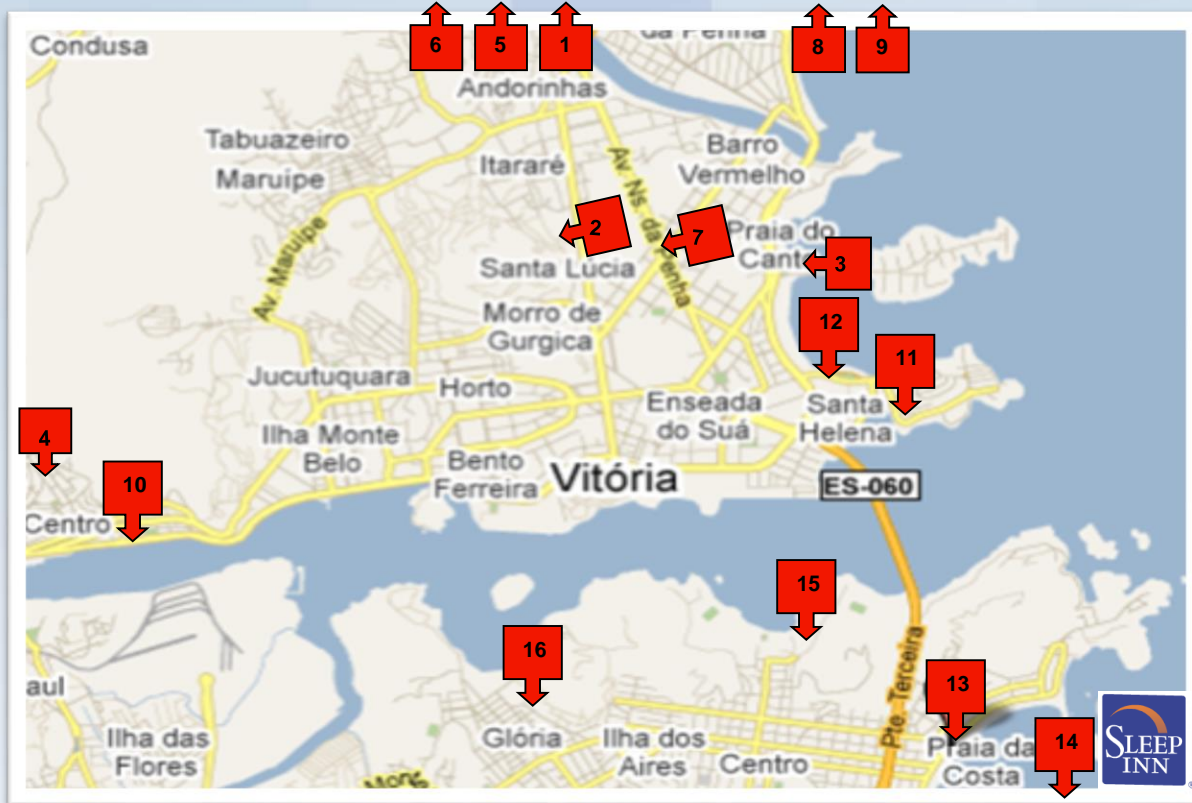

Sleep Inn. **Fácil Assim.**

Sleep Inn Vitória

Sleep Inn Vitória

Sleep Inn Vitória

1. Aeroporto: 6 Km
2. Centro de Convenções: 700 metros
3. Triângulo das Bermudas: 1 Km
4. Centro de Vitória: 5Km
5. Pavilhão de Carapina: 10 Km
6. UFES: 3 Km
7. Petrobrás: 500 metros
8. Vale: 6,5 Km
9. Arcelor: 12 Km
10. Porto de Vitória: 5,5 Km
11. Shopping Vitória: 1,6 Km
12. Praias: 1,5 Km
13. Vila Velha: 7 km
14. Guarapari: 47 Km
15. Convento da Penha: 7 km
16. Chocolates Garoto: 8 Km

Sleep Inn Vitória

Fundada em 1551, a capital Vitória, também é conhecida como “Ilha do Mel” por conta de suas belezas naturais. A capital do Espírito Santo, às margens da Baía de Vitória, possui 81 Km² de muito encanto e comporta dois dos maiores portos do Brasil, sendo: Porto de Vitória e Porto de Tubarão.

Lazer: Vitória com um litoral muito charmoso e com uma rica cultura local, como centro histórico e desfiadeiras de siri na ilha das caieiras e também alguns pontos como o parque da Fonte Grande é um grande potencial para explorar o lazer.

Business: Por conta do crescimento de empresas do ramo de petróleo, assim como as mineiradoras, os portos e as indústrias, Vitória é um excelente potencial business.

Sleep Inn Vitória

Com excelente localização o hotel fica a 5 minutos das Praias e do Shopping Vitória. 5 Km do Aeroporto de Vitória e rodeado de bares e restaurantes, farmácias, supermercados e centros comerciais. Fica a 500 metros da Petrobrás, 700 metros do Centro de Convenções de Vitória e a 5 Km do Porto de Vitória.