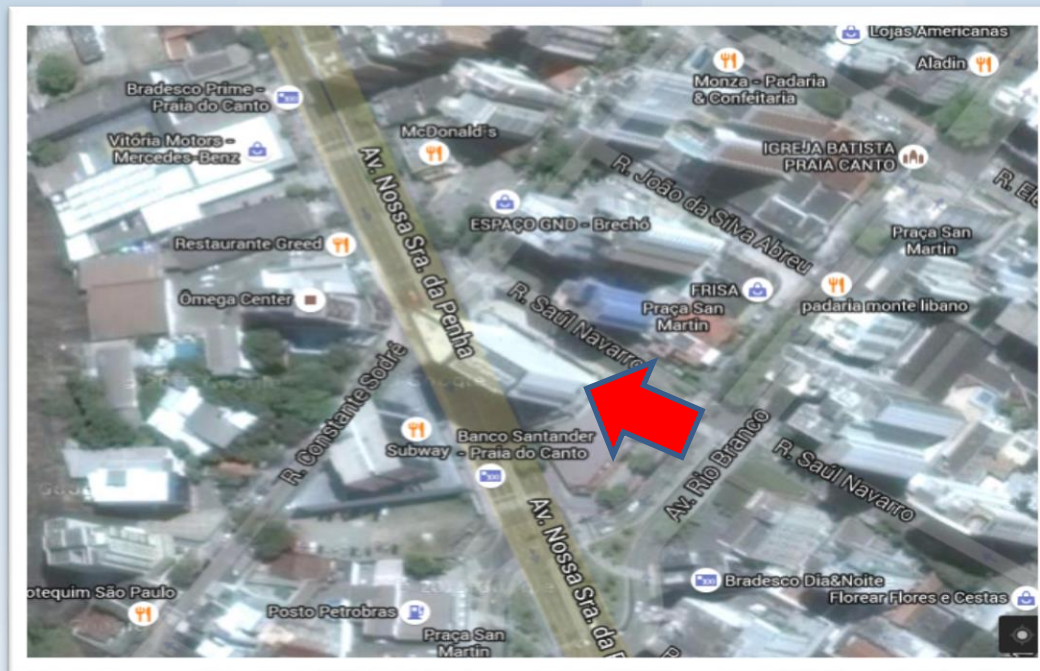

Sleep Inn. **Fácil Assim.**

Sleep Inn Vitória

Sleep Inn Vitória

Sleep Inn Vitória

1. Aeroporto: 6 Km
2. Centro de Convenções: 700 metros
3. Triângulo das Bermudas: 1 Km
4. Centro de Vitória: 5Km
5. Pavilhão de Carapina: 10 Km
6. UFES: 3 Km
7. Petrobrás: 500 metros
8. Vale: 6,5 Km
9. Arcelor: 12 Km
10. Porto de Vitória: 5,5 Km
11. Shopping Vitória: 1,6 Km
12. Praias: 1,5 Km
13. Vila Velha: 7 km
14. Guarapari: 47 Km
15. Convento da Penha: 7 km
16. Chocolates Garoto: 8 Km

Business: Por conta do crescimento de empresas do ramo de petróleo, assim como as mineiradoras, os portos e as indústrias, Vitória é um excelente potencial business.

Sleep Inn Vitória

Com excelente localização o hotel fica a 5 minutos das Praias e do Shopping Vitória. 5 Km do Aeroporto de Vitória e rodeado de bares e restaurantes, farmácias, supermercados e centros comerciais. Fica a 500 metros da Petrobrás, 700 metros do Centro de Convenções de Vitória e a 5 Km do Porto de Vitória.

Curva da Jurema

Porto de Tubarão

Localização

Av. Nossa Senhora da Penha, 1212 – Praia do Canto, Vitória ES – Cep 29.055-131

Serviço e Facilidades do Hotel

- . 261 Apartamentos sendo 60 com duas camas de solteiro
- . Apartamentos adaptados para portadores de necessidades especiais
- . Tomada para note book e internet cortesia nos apartamentos
- . TV de LCD
- . Ar condicionado com controle de temperatura
- . 100% dos apartamentos para não fumantes
- . Café da manhã cortesia
- . 2 salas de eventos com capacidade máxima para 30 pessoas
- . Serviço de lavanderia
- . Frigobar abastecido
- . Room Service 24 horas
- . Fitness Center na cobertura
- . Estacionamento (não incluso na diária)