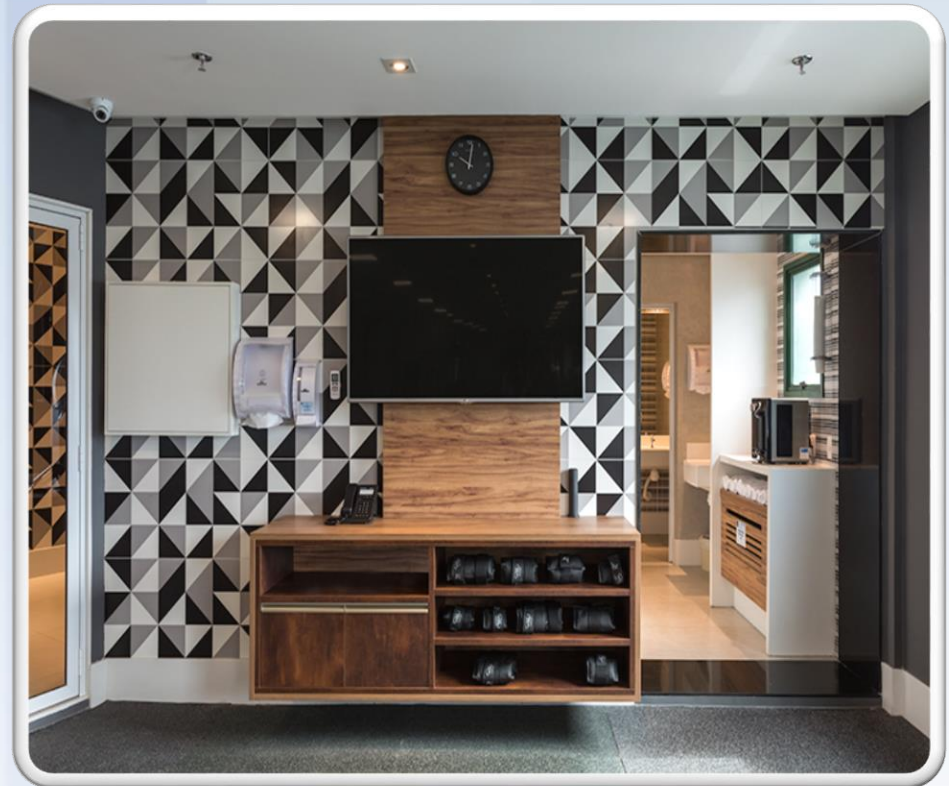

Superior

Suite com 16 M².

Mesa de trabalho com conexão para internet, 1 TV's LCD por apartamento, ar condicionado split no quarto, cofre eletrônico, frigobar, TV a cabo, kit de amenities. Opção de cama casal ou duas camas de solteiro.