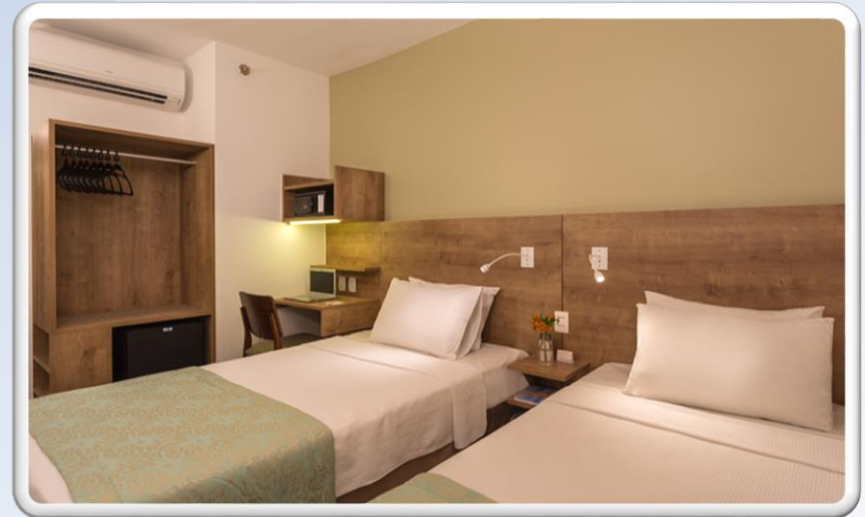

Curva da Jurema

Porto de Tubarão

Localização

Av. Nossa Senhora da Penha, 1212 – Praia do Canto, Vitória ES – Cep 29.055-131

Serviço e Facilidades do Hotel

- . 261 Apartamentos sendo 60 com duas camas de solteiro
- . Apartamentos adaptados para portadores de necessidades especiais
- . Tomada para note book e internet cortesia nos apartamentos
- . TV de LCD
- . Ar condicionado com controle de temperatura
- . 100% dos apartamentos para não fumantes
- . Café da manhã cortesia
- . 2 salas de eventos com capacidade máxima para 30 pessoas
- . Serviço de lavanderia
- . Frigobar abastecido
- . Room Service 24 horas
- . Fitness Center na cobertura
- . Estacionamento (não incluso na diária)

Superior

Suite com 16 M².

Mesa de trabalho com conexão para internet, 1 TV's LCD por apartamento, ar condicionado split no quarto, cofre eletrônico, frigobar, TV a cabo, kit de amenities. Opção de cama casal ou duas camas de solteiro.