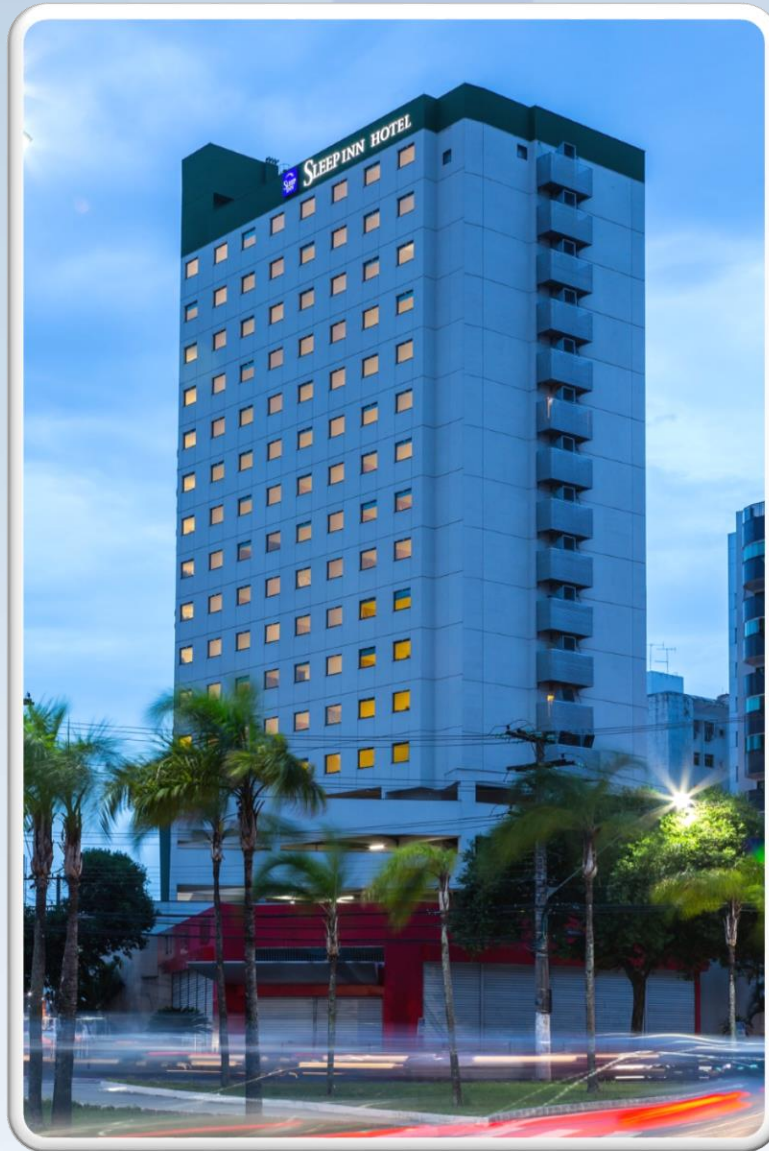

Sleep Inn. **Fácil Assim.**

Sleep Inn Vitória

Sleep Inn Vitória

Sleep Inn Vitória

1. Aeroporto: 6 Km
2. Centro de Convenções: 700 metros
3. Triângulo das Bermudas: 1 Km
4. Centro de Vitória: 5Km
5. Pavilhão de Carapina: 10 Km
6. UFES: 3 Km
7. Petrobrás: 500 metros
8. Vale: 6,5 Km
9. Arcelor: 12 Km
10. Porto de Vitória: 5,5 Km
11. Shopping Vitória: 1,6 Km
12. Praias: 1,5 Km
13. Vila Velha: 7 km
14. Guarapari: 47 Km
15. Convento da Penha: 7 km
16. Chocolates Garoto: 8 Km

Sleep Inn Vitória

Fundada em 1551, a capital Vitória, também é conhecida como “Ilha do Mel” por conta de suas belezas naturais. A capital do Espírito Santo, às margens da Baía de Vitória, possui 81 Km² de muito encanto e comporta dois dos maiores portos do Brasil, sendo: Porto de Vitória e Porto de Tubarão.

Lazer: Vitória com um litoral muito charmoso e com uma rica cultura local, como centro histórico e desfiadeiras de siri na ilha das caieiras e também alguns pontos como o parque da Fonte Grande é um grande potencial para explorar o lazer.

Curva da Jurema

Porto de Tubarão

Localização

Av. Nossa Senhora da Penha, 1212 – Praia do Canto, Vitória ES – Cep 29.055-131

Serviço e Facilidades do Hotel

- . 261 Apartamentos sendo 60 com duas camas de solteiro
- . Apartamentos adaptados para portadores de necessidades especiais
- . Tomada para note book e internet cortesia nos apartamentos
- . TV de LCD
- . Ar condicionado com controle de temperatura
- . 100% dos apartamentos para não fumantes
- . Café da manhã cortesia
- . 2 salas de eventos com capacidade máxima para 30 pessoas
- . Serviço de lavanderia
- . Frigobar abastecido
- . Room Service 24 horas
- . Fitness Center na cobertura
- . Estacionamento (não incluso na diária)