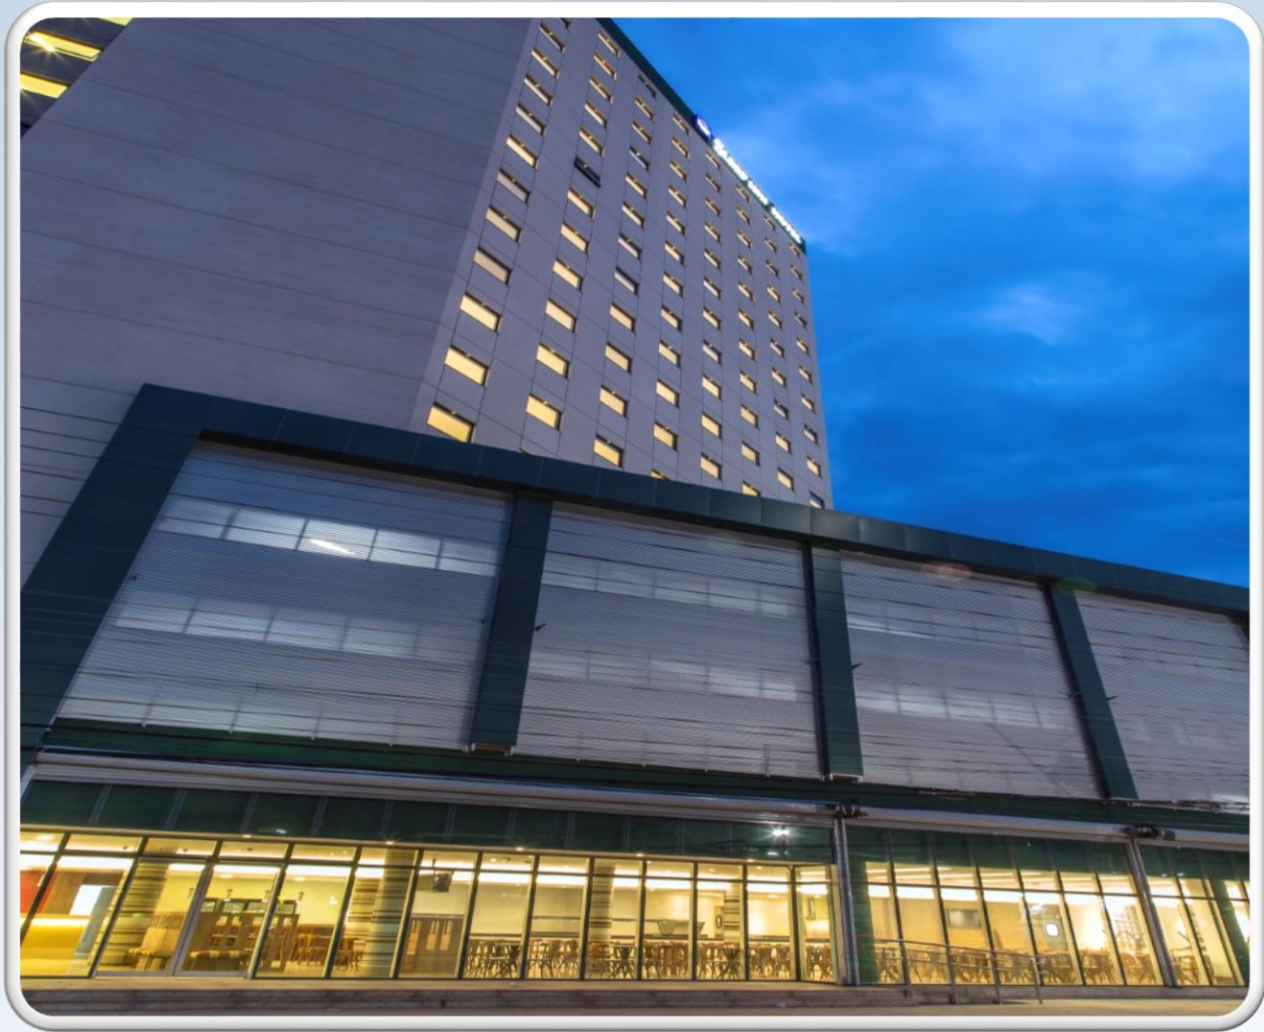

Sleep Inn. **Fácil Assim.**

Sleep Inn Vitória

Sleep Inn Vitória

Sleep Inn Vitória

1. Aeroporto: 6 Km
2. Centro de Convenções: 700 metros
3. Triângulo das Bermudas: 1 Km
4. Centro de Vitória: 5Km
5. Pavilhão de Carapina: 10 Km
6. UFES: 3 Km
7. Petrobrás: 500 metros
8. Vale: 6,5 Km
9. Arcelor: 12 Km
10. Porto de Vitória: 5,5 Km
11. Shopping Vitória: 1,6 Km
12. Praias: 1,5 Km
13. Vila Velha: 7 km
14. Guarapari: 47 Km
15. Convento da Penha: 7 km
16. Chocolates Garoto: 8 Km

Sleep Inn Vitória

Fundada em 1551, a capital Vitória, também é conhecida como “Ilha do Mel” por conta de suas belezas naturais. A capital do Espírito Santo, às margens da Baía de Vitória, possui 81 Km² de muito encanto e comporta dois dos maiores portos do Brasil, sendo: Porto de Vitória e Porto de Tubarão.

Lazer: Vitória com um litoral muito charmoso e com uma rica cultura local, como centro histórico e desfiadeiras de siri na ilha das caieiras e também alguns pontos como o parque da Fonte Grande é um grande potencial para explorar o lazer.

Curva da Jurema

Porto de Tubarão

Localização

Av. Nossa Senhora da Penha, 1212 – Praia do Canto, Vitória ES – Cep 29.055-131

Serviço e Facilidades do Hotel

- . 261 Apartamentos sendo 60 com duas camas de solteiro
- . Apartamentos adaptados para portadores de necessidades especiais
- . Tomada para note book e internet cortesia nos apartamentos
- . TV de LCD
- . Ar condicionado com controle de temperatura
- . 100% dos apartamentos para não fumantes
- . Café da manhã cortesia
- . 2 salas de eventos com capacidade máxima para 30 pessoas
- . Serviço de lavanderia
- . Frigobar abastecido
- . Room Service 24 horas
- . Fitness Center na cobertura
- . Estacionamento (não incluso na diária)